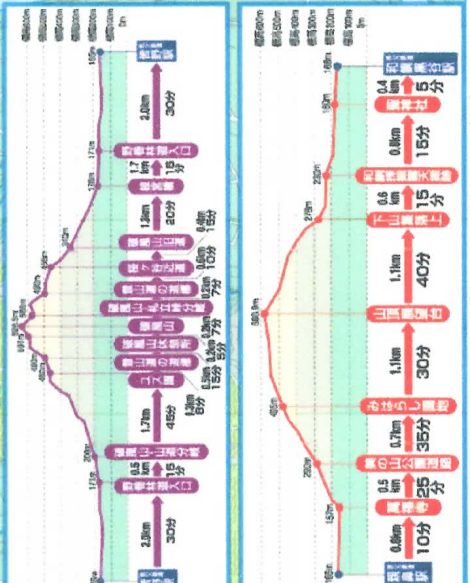

1:25,000 0 100m 500m 1km

野巻林道・桜ヶ谷コース

萬福寺・美の山・和銅遺跡コース

- 案内板**
- 休養舎
 - トイレ
 - 交番
 - 消防署
 - 郵便局
 - 学校
 - 神社
 - 信号機

● 破風山・破風山休養所
 ● 破風山・破風山休養所
 ● 破風山・破風山休養所
 ● 破風山・破風山休養所
 ● 破風山・破風山休養所
 ● 破風山・破風山休養所
 ● 破風山・破風山休養所
 ● 破風山・破風山休養所
 ● 破風山・破風山休養所
 ● 破風山・破風山休養所
 ● 破風山・破風山休養所

この地図の作成にあたっては、国土院の地形図、関係機関の提供を受けた、(承継) 平野 昭三 (15-0028439号) の地図のデータを使用しました。この地図の作成にあたっては、(承継) 平野 昭三 (15-0028439号) の地図のデータを使用しました。