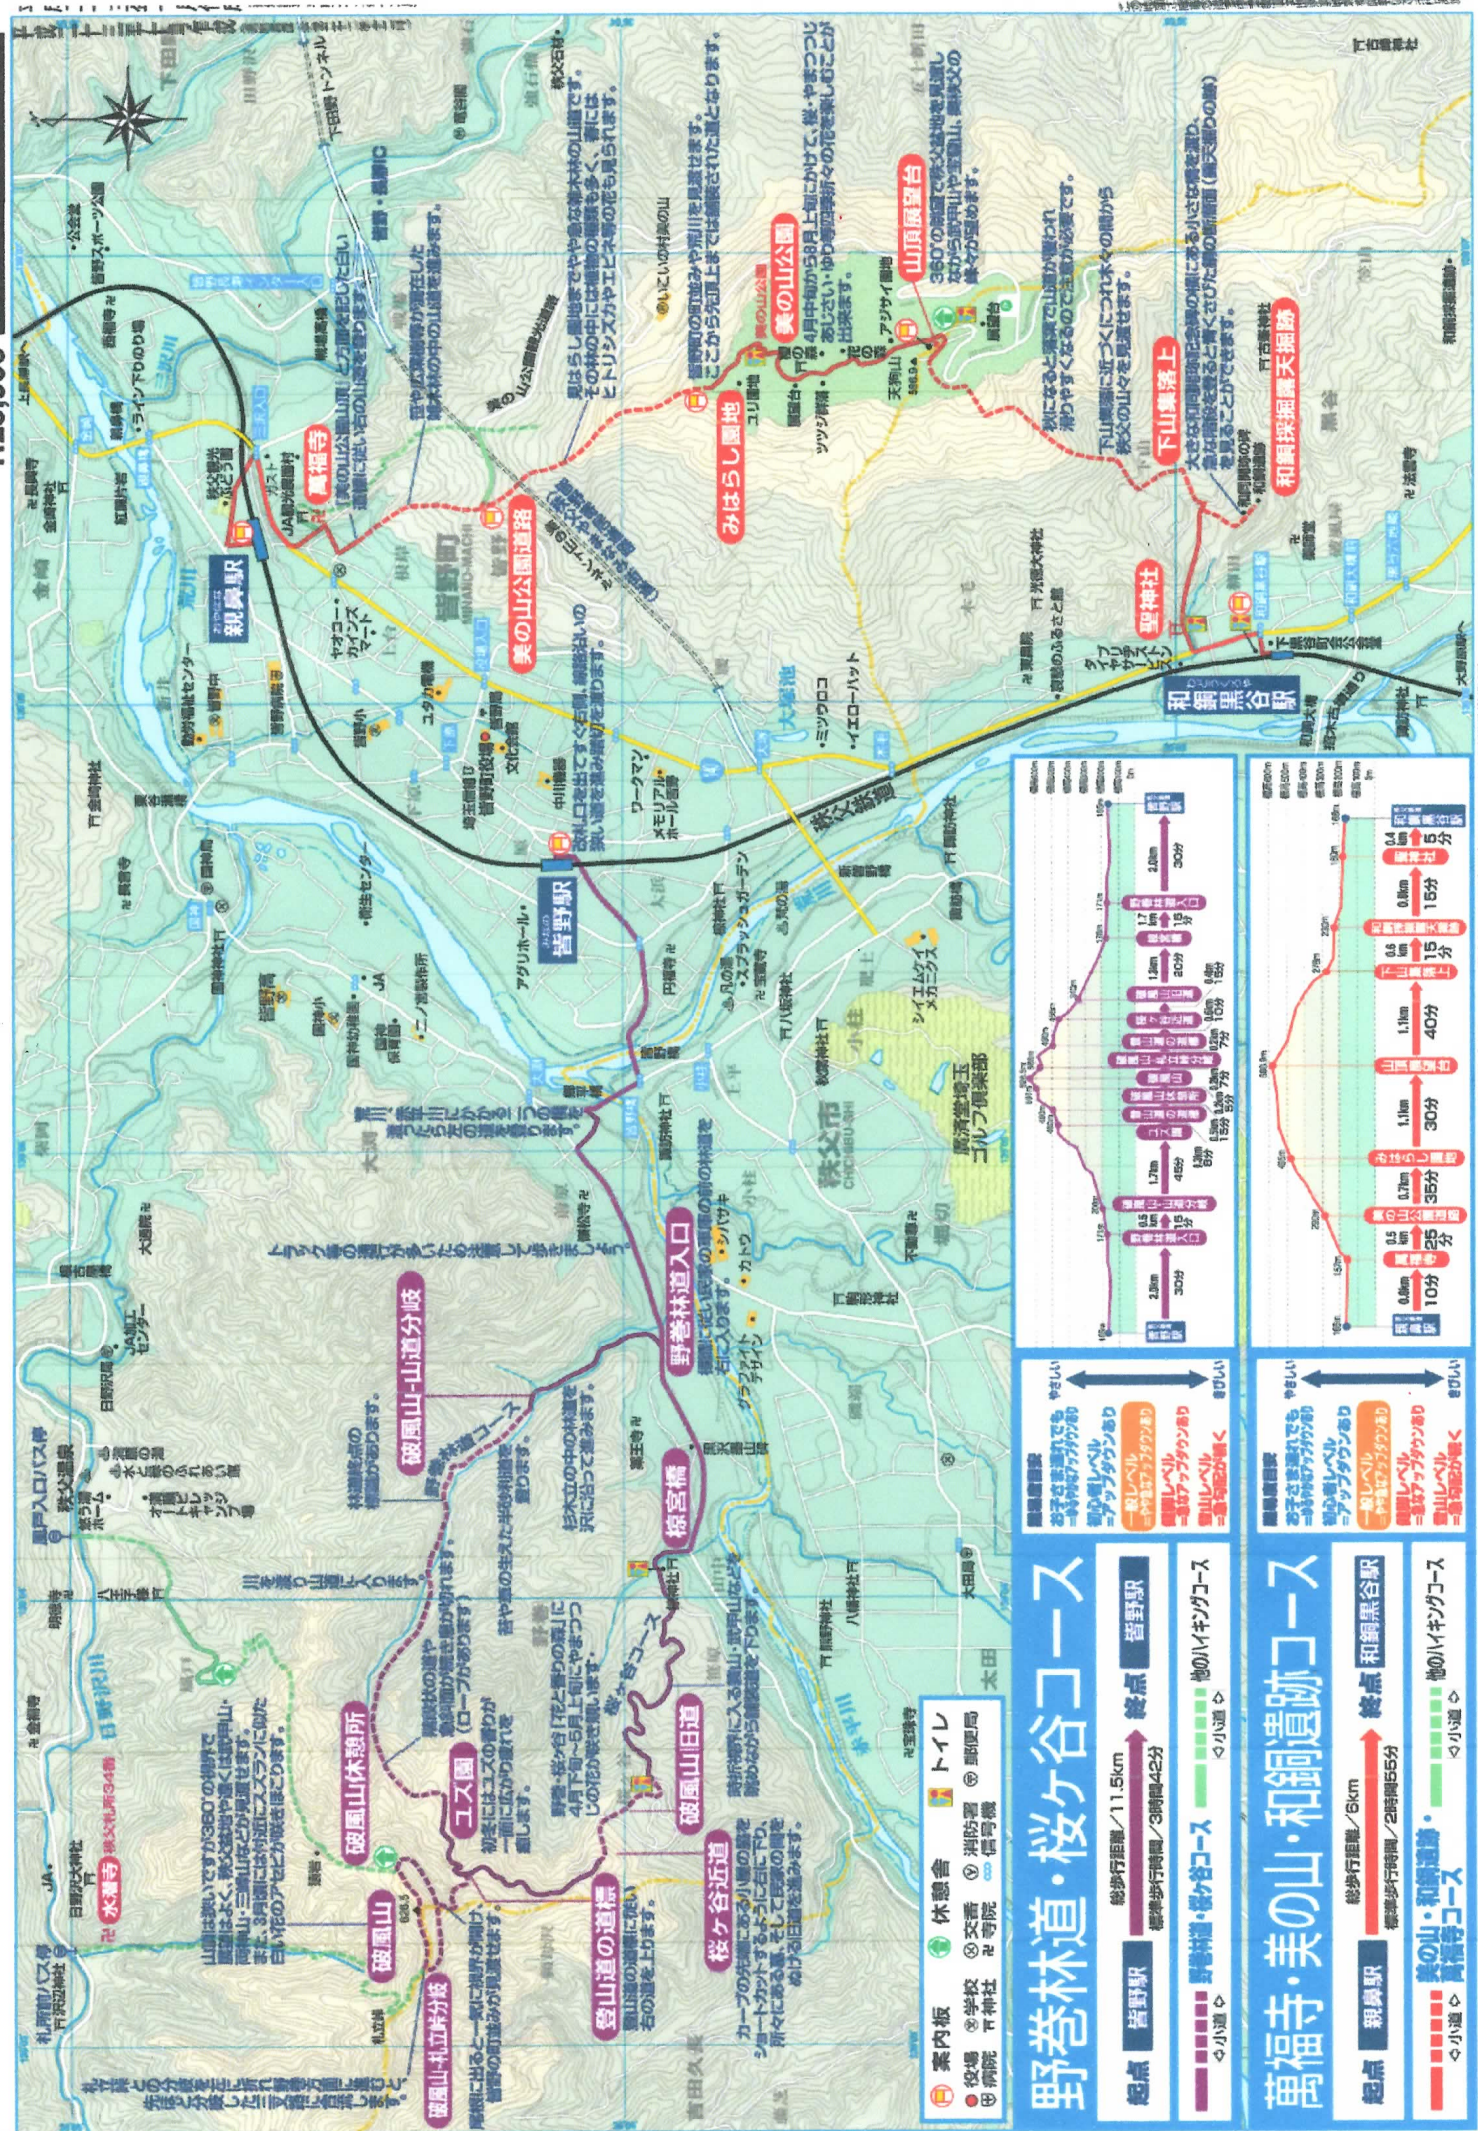

1:25,000 0 100m 500m 1km

野巻林道・桜ヶ谷コース

萬福寺・美の山・和銅遺跡コース

- 案内板**
- 休養舎
 - トイレ
 - 交番
 - 消防署
 - 郵便局
 - 学校
 - 神社
 - 信号機

● 破風山・破風山休養所
 ● 破風山・破風山休養所
 ● 破風山・破風山休養所
 ● 破風山・破風山休養所
 ● 破風山・破風山休養所
 ● 破風山・破風山休養所
 ● 破風山・破風山休養所
 ● 破風山・破風山休養所
 ● 破風山・破風山休養所
 ● 破風山・破風山休養所
 ● 破風山・破風山休養所

この地図の作成にあたっては、国土院の地形図、関係機関の提供を受けた、(承継) 平野 昭三 (15-0028439号) の地図のデータを使用しました。この地図の作成にあたっては、(承継) 平野 昭三 (15-0028439号) の地図のデータを使用しました。